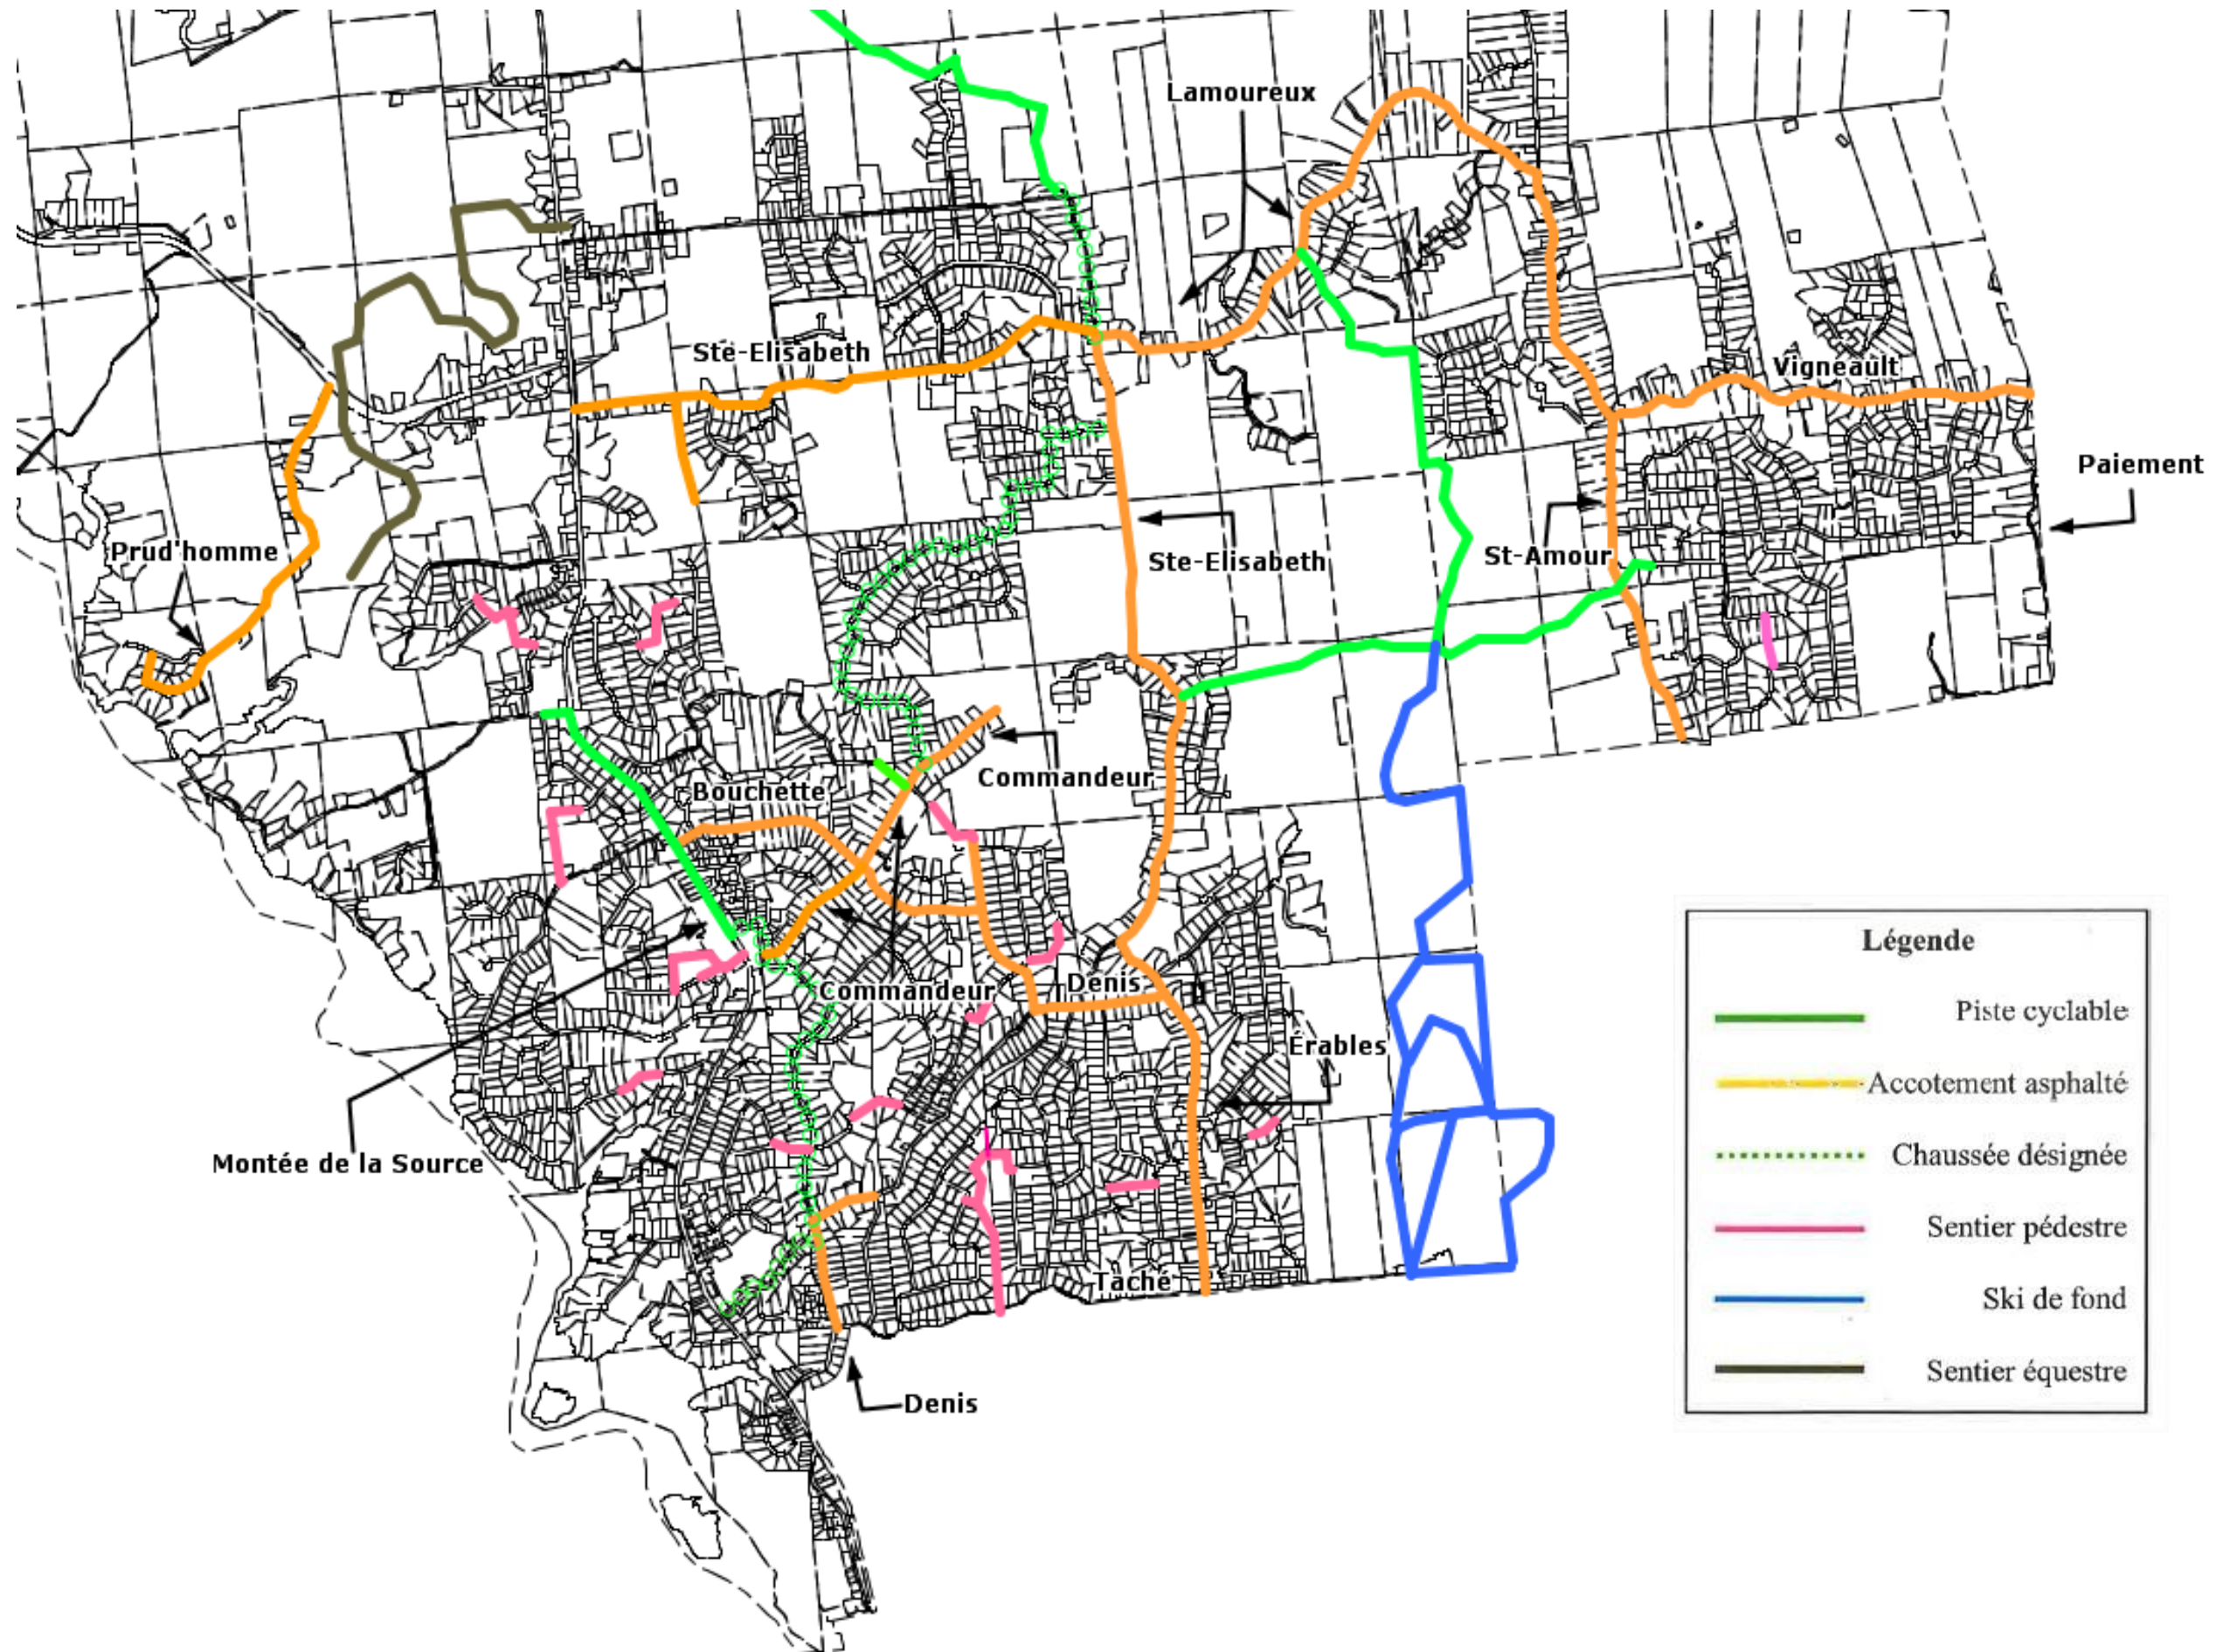

CARTOGRAPHIE DU PLAN DE TRANSPORT ACTIF 2020-2023 – RÉOLUTION 2019-MC-453

CARTOGRAPHIE DU PLAN DE TRANSPORT ACTIF 2020-2023 – RÉOLUTION 2019-MC-453